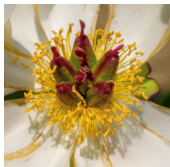

Zuzu

Krekler, 1955. *P. lactiflora*. Õrn heleroosa pooltäidisõis, mille diameeter on 16 cm. Õitsedes pleegib valgeks ja hoiab kergelt tassi kuju. Kroonlehed on triibulise tekstuuriga ja nende otsad lainelise äärega. Tsentris asuvate kollaste tolmukate vahelt paistavad punased emakasuudmed. Kolme värvi kooslus on kaunis ja jätab värsket ning puhta muljet. Õitseb keskmisel õitseajal kaunitult kuplikujulise puhmiku kohal. Tumeroheline lehestik. Kompaktse puhmiku kõrgus 50 cm. Toestust ei vaja. Lõhnab. Foto: Marika Vartla