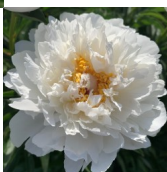

Zus Braun

Roelof-Arendsveen van der Meer, 1928. P. lactiflora. Valge, avanedes võib olla kerge roosa tooniga, hõre, lame, roos-tüüpi täidisõis, mille diameeter on 14 cm. Petaloidide vahel on näha tolmukaid ja tippudel võib esineda emakasuudme-märke. Vajab rammusat mulda . Väga hiline õitseja. Puhmiku kõrgus 95 cm. Foto: Sulev Savisaar, Eesti Fotod 2 ja 3: Marika VArtla