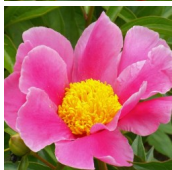

Ziedu Jura

Dukalskis, 2006. P. lactiflora. Roosa lihtõis suure tolmukate kuhikuga tsentris. Keskvarajase õitseajaga sort. Puhmiku kõrgus on 100-120 cm.
Foto: Janis Dukalskis

Hinnang: Pole veel hinnatud

Hind