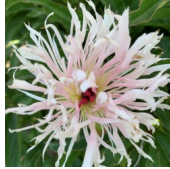

## Zie Calot

Miellez, 1855. *P. lactiflora*. Tume lillakas-roos jaapani-tüüpi või poolkera-tüüpi täidisõis, mille diameeter on 15 cm. Tsentris asuvad roosad, pikad ja kitsad staminoodid moodustavad siilile sarnase, teravate tippudega kuhiku. Südamikus paistavad punased emakasuudmed. Keskvarajane õitseja. Puhmiku kõrgus 100 cm. Fotod: 1 ja 3-6: Marika Vartla Foto 2 : Sulev Savisaar, Eesti