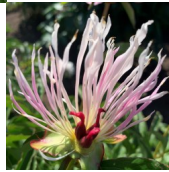

## Zie Calot

Miellez, 1855. *P. lactiflora*. Tume lillakas-roos jaapani-tüüpi või poolkera-tüüpi täidisõis, mille diameeter on 15 cm. Tsentris asuvad roosad, pikad ja kitsad staminoodid moodustavad siilile sarnase, teravate tippudega kuhiku. Südamikus paistavad punased emakasuudmed. Keskvarajane õitseja. Puhmiku kõrgus 100 cm. Fotod: 1 ja 3-6: Marika Vartla Foto 2 : Sulev Savisaar, Eesti