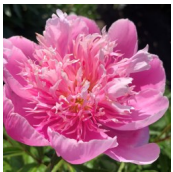

## Zie Calot

Miellez, 1855. *P. lactiflora*. Tume lillakas-roos jaapani-tüüpi või poolkera-tüüpi täidisõis, mille diameeter on 15 cm. Tsentris asuvad roosad, pikad ja kitsad staminoodid moodustavad siilile sarnase, teravate tippudega kuhiku. Südamikus paistavad punased emakasuudmed. Keskvarajane õitseja. Puhmiku kõrgus 100 cm. Fotod: 1 ja 3-6: Marika Vartla Foto 2 : Sulev Savisaar, Eesti