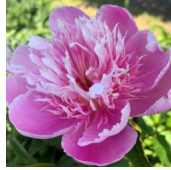

## Zie Calot

Miellez, 1855. *P. lactiflora*. Tume lillakas-roos jaapani-tüüpi või poolkera-tüüpi täidisõis, mille diameeter on 15 cm. Tsentris asuvad roosad, pikad ja kitsad staminoodid moodustavad siilile sarnase, teravate tippudega kuhiku. Südamikus paistavad punased emakasuudmed. Keskvarajane õitseja. Puhmiku kõrgus 100 cm. Fotod: 1 ja 3-6: Marika Vartla Foto 2 : Sulev Savisaar, Eesti