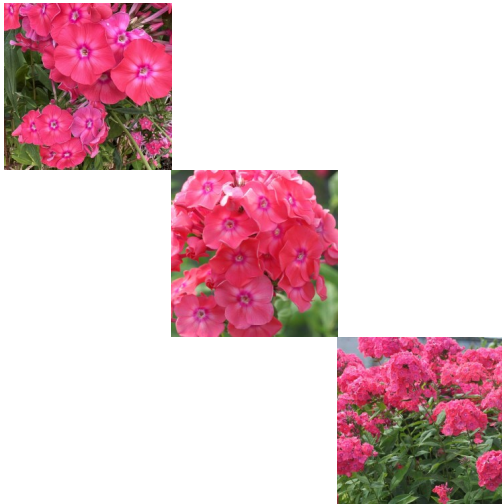

Zemljanitshnoje Sufle

Aretusaasta 2010. Kirgas lõheroosa õis kerge helenemine äärte poole, valge, kiirgava tsentri ja vaarikiilla silmaga. Õie diameeter 3,5 cm. Tihedad ovaalsed õisikud. Puhmik tugevate, sirgete vartega. Paljuneb hästi. Näituste võitja! Foto 1.2: Marika Vartla