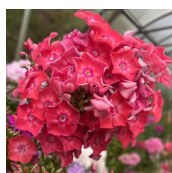

Zemljanitshnoje Sufle

Aretusaasta 2010. Kirgas lõheroosa õis kerge helenemine äärte poole, valge, kiirgava tsentri ja vaarikiilla silmaga. Õie diameeter 3,5 cm. Tihedad ovaalsed õisikud. Puhmik tugevate, sirgete vartega. Paljuneb hästi. Näituste võitja! Foto 1.2: Marika Vartla