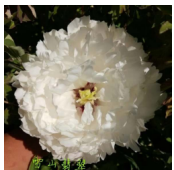

## Xue Shan Fen Cui

Päritolumaa Hiina. P. rockii, tuntud ka nime all Gansu rockii, mis märgib looduslikku kasvukohta. Suur valge, roos-tüüpi täidisõis. Keskmise suurusega kroonlehed on ühtlase suurusega, kergelt lainelised ja moodustavad 'kauni lainetava pitsiseeliku'. Õitseb kevadel. Külma-ja põuakindel, talub külma kuni - 38 °C. Kohaneb kergesti erinevatel muldadel ja pH on laia vahemikuga, 5,5 - 8,2. Kasvab kuni 3 m kõrguseks. Väga-väga rikkalik aroom!