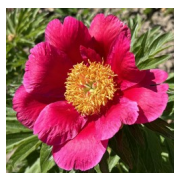

Wotan

Miely, 2009. Hübrid. Säravpunane lihtõis. Punaste suudmetega kollakad emakad on ümbritsetud kuld kollaste tolmukate kuhikuga. Varajase õitseajaga sort. Varrel esinevad külmpungad. Lehed on sügavalt lõhistunud. Puhmiku kõrgus on 90 cm. Foto: Marika Vartla