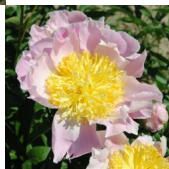

## Woglinde

Miely, 2010. *P. lactiflora*. Pehme roosa jaapani-tüüpi õis, mille diameeter on 17 cm. Õis pleegib valgeks. Tsentris paikneb kollaste staminoodide kuhik. Õienupp on hästi terava kujuga. Keskmise õitseajaga sort. Tugevad varred. Puhmiku kõrgus on 85-90 cm. Foto: Marika Vartla Foto 1-4: Miely