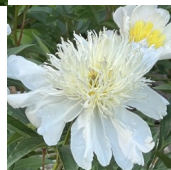

## Woglinde

Miely, 2010. *P. lactiflora*. Pehme roosa jaapani-tüüpi õis, mille diameeter on 17 cm. Õis pleegib valgeks. Tsentris paikneb kollaste staminoodide kuhik. Õienupp on hästi terava kujuga. Keskmise õitseajaga sort. Tugevad varred. Puhmiku kõrgus on 85-90 cm. Foto: Marika Vartla Foto 1-4: Miely