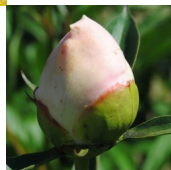

## Woglinde

Miely, 2010. *P. lactiflora*. Pehme roosa jaapani-tüüpi õis, mille diameeter on 17 cm. Õis pleegib valgeks. Tsentris paikneb kollaste staminoodide kuhik. Õienupp on hästi terava kujuga. Keskmise õitseajaga sort. Tugevad varred. Puhmiku kõrgus on 85-90 cm. Foto: Marika Vartla Foto 1-4: Miely