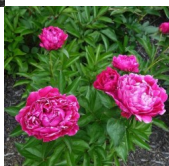

## Wilford Johnson

Franklin/Tischler, 1966 .P.lactiflora. Roosakas-lilla, suur, efektne täidisõis, mille diameeter on 20 cm. Õie värv sarnaneb sordi ' Myrtle Tischleriga'. Õitseb keskmisel õitseajal. Kompaktse puhmiku kõrgus on 80 cm.