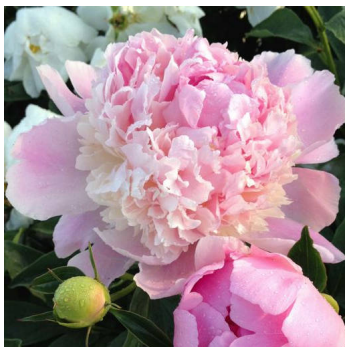

Whopper

Klehm, 1980. *P. lactiflora*. Saadud 'Monsieur Jules Elie x 71D ristamisel. Heleroosa siidjas täidisõis, mille diameeter on 18 cm. Suurte ja laiade kroonlehtede peale on moodustunud kreemjas staminoodidest krae, mis ümbritseb tihedat säbrulist kera. Õitseb keskmisel perioodil. Sort on üks ilusamaid kahevärvilisi pojenge. Puhmiku kõrgus 85 cm. Kerge aroom. Sobib lõikelilleks. Igal aastal vananedes õitseb üha rohkem ja rohkem õisi! Foto 1: Jenni Alanen, Soome