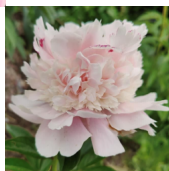

Whopper

Klehm, 1980. *P. lactiflora*. Saadud 'Monsieur Jules Elie x 71D ristamisel. Heleroosa siidjas täidisõis, mille diameeter on 18 cm. Suurte ja laiade kroonlehtede peale on moodustunud kreemjas staminoodidest krae, mis ümbritseb tihedat säbrulist kera. Õitseb keskmisel perioodil. Sort on üks ilusamaid kahevärvilisi pojenge. Puhmiku kõrgus 85 cm. Kerge aroom. Sobib lõikelilleks. Igal aastal vananedes õitseb üha rohkem ja rohkem õisi! Foto 1: Jenni Alanen, Soome