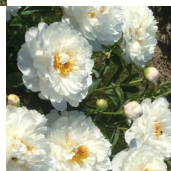

White Wicker

Klehm, 2000. P. lactiflora. Valge pooltäidis-kuni täidisõis., mille diameeter on 16-17 cm. Õitseb keskmisel õitseajal. Õierikas. Tugevad varred. Puhmiku kõrgus 65 cm. Sobib hästi kiviaeda ja kiviktaimlasse. Lõhnab. Fotod 1-3: Sandra Mikulinoka, Läti Foto 4: Monika, Poola