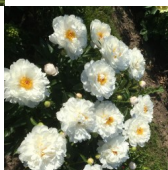

White Wicker

Klehm, 2000. P. lactiflora. Valge pooltäidis-kuni täidisõis., mille diameeter on 16-17 cm. Õitseb keskmisel õitseajal. Õierikas. Tugevad varred. Puhmiku kõrgus 65 cm. Sobib hästi kiviaeda ja kiviktaimlasse. Lõhnab. Fotod 1-3: Sandra Mikulinoka, Läti Foto 4: Monika, Poola