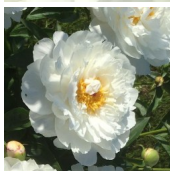

White Wicker

Klehm, 2000. P. lactiflora. Valge pooltäidis-kuni täidisõis., mille diameeter on 16-17 cm. Õitseb keskmisel õitseajal. Õierikas. Tugevad varred. Puhmiku kõrgus 65 cm. Sobib hästi kiviaeda ja kiviktaimlasse. Lõhnab. Fotod 1-3: Sandra Mikulinoka, Läti Foto 4: Monika, Poola