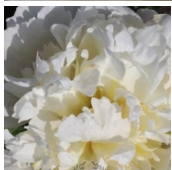

## White Masterpiece

Klehm, 2003. P. lactiflora. Pehme kollase varjundiga kera kera kujuline täidisõis. Keskmise õitseajaga sort, varrel 1-2 kõrvalnappu. Erakordselt tugevad varred, mis ei vaja toestamist. Puhmiku kõrgus on 80-85 cm. Foto: PeonyShop