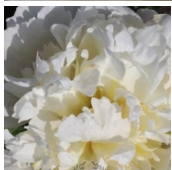

White Masterpiece

Klehm, 2003. P. lactiflora. Pehme kollase varjundiga kera kera kujuline täidisõis. Keskmise õitseajaga sort, varrel 1-2 kõrvalnappu. Erakordselt tugevad varred, mis ei vaja toestamist. Puhmiku kõrgus on 80-85 cm. Foto: PeonyShop