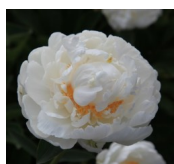

White Ivory

Klehm, 1981. *P. lactiflora*. On 'Charlies White' seemik. Elevantiluu-valge, roos-tüüpi tädisõis, mille diameeter on 17 cm. Kroonlehed on koondunud sümmeetriliselt ideaalseks õieks. Tolmukad, õietolm ja seemned puuduvad. Õitseb keskmisel hooajal väga rikkalikult, varrel kuni 4 kõrvalpunga. Tumeroheline lopsakas lehestik. Hea varre tugevusega, kuid rikkaliku õitsemise tõttu vajab halva ilma korral toestust. Puhmiku kõrgus on 90 cm. Maheda meeldiva aroomiga. Ideaalne lõikelill. Foto: Sirpa Luoma, Soome