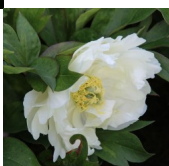

White Emperor

Seidl, 1989, USA. Itoh-hübriid. Valge pooltäidisõis, mille diameeter on 20 cm. Itoh-hübriidi kohta väga haruldane värv - valge. Kreemjad tolmukad. Rikkalik õitseja varajasel perioodil. Tugevad varred. Kompaktne puhmik kõrgusega 75 cm. Lõhnab. Foto: Sirpa Luoma, Soome