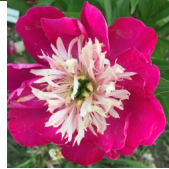

## White Cap

Winchell, 1956. *P. lactiflora*. Vaarikroosa, jaapani-tüüpi õis, mille diameeter on 14 cm. Valgete, kuni heleroosade staminoodidega südames. Õitseb keskmisel perioodil. Puhmiku kõrgus 80-90 cm. Lõhnab. Saanud kuldmedali oma elegantsuse eest 2009. aastal. Foto 1-4: Marika Vartla  
Foto: Sirpa Luoma, Soome