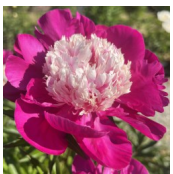

## White Cap

Winchell, 1956. *P. lactiflora*. Vaarikroosa, jaapani-tüüpi õis, mille diameeter on 14 cm. Valgete, kuni heleroosade staminoodidega südames. Õitseb keskmisel perioodil. Puhmiku kõrgus 80-90 cm. Lõhnab. Saanud kuldmedali oma elegantsuse eest 2009. aastal. Foto 1-4: Marika Vartla  
Foto: Sirpa Luoma, Soome