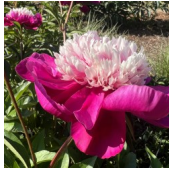

## White Cap

Winchell, 1956. *P. lactiflora*. Vaarikroosa, jaapani-tüüpi õis, mille diameeter on 14 cm. Valgete, kuni heleroosade staminoodidega südames. Õitseb keskmisel perioodil. Puhmiku kõrgus 80-90 cm. Lõhnab. Saanud kuldmedali oma elegantsuse eest 2009. aastal. Foto 1-4: Marika Vartla  
Foto: Sirpa Luoma, Soome