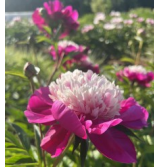

## White Cap

Winchell, 1956. *P. lactiflora*. Vaarikroosa, jaapani-tüüpi õis, mille diameeter on 14 cm. Valgete, kuni heleroosade staminoodidega südames. Õitseb keskmisel perioodil. Puhmiku kõrgus 80-90 cm. Lõhnab. Saanud kuldmedali oma elegantsuse eest 2009. aastal. Foto 1-4: Marika Vartla  
Foto: Sirpa Luoma, Soome