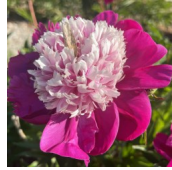

## White Cap

Winchell, 1956. *P. lactiflora*. Vaarikroosa, jaapani-tüüpi õis, mille diameeter on 14 cm. Valgete, kuni heleroosade staminoodidega südames. Õitseb keskmisel perioodil. Puhmiku kõrgus 80-90 cm. Lõhnab. Saanud kuldmedali oma elegantsuse eest 2009. aastal. Foto 1-4: Marika Vartla  
Foto: Sirpa Luoma, Soome