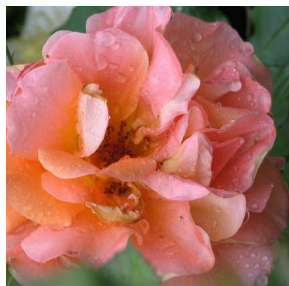

## Westerland

Meie kodus aedades väga levinud kahevärviline, soojades kollastes-oranzhides toonides õitega sort. Suured avatud rosettõied, mille südamikus dekoratiivsed tolmukad. Lehestik läikiv, laineline, helerohe. Külmaskindlus jätab soovida eriti pakaselistel talvedel. Intensiivne mahe roosilõhn.