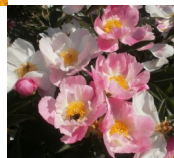

Wellgunde

Miely, 2012. Seemik 2003-43. P. lactiflora. Õrn roosa2-realine lihtõis, mille diameeter on 17 cm. Õis pleegib keskelt heledaks. Suured ja laiad kroonlehed on otstest sakilised ja hoiavad pikalt tassi kuju. Õitseb rikkalikult keskmisel õitseajal, varrel mitu õiepunga. Tumeroheline lehestik. Puhmiku kõrgus 80 cm. Väga efektne kirju puhmik! Foto: Miely, Austria