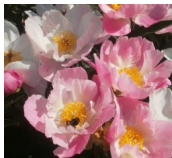

Wellgunde

Miely, 2012. Seemik 2003-43. P. lactiflora. Õrn roosa2-realine lihtõis, mille diameeter on 17 cm. Õis pleegib keskelt heledaks. Suured ja laiad kroonlehed on otstest sakilised ja hoiavad pikalt tassi kuju. Õitseb rikkalikult keskmisel õitseajal, varrel mitu õiepunga. Tumeroheline lehestik. Puhmiku kõrgus 80 cm. Väga efektne kirju puhmik! Foto: Miely, Austria