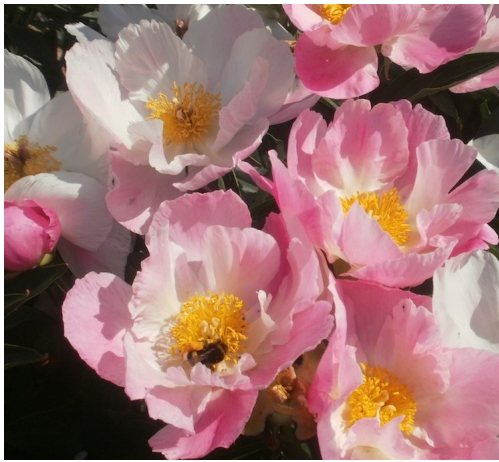

Wellgunde

Miely, 2012. Seemik 2003-43. P. lactiflora. Õrn roosa2-realine lihtõis, mille diameeter on 17 cm. Õis pleegib keskelt heledaks. Suured ja laiad kroonlehed on otstest sakilised ja hoiavad pikalt tassi kuju. Õitseb rikkalikult keskmisel õitseajal, varrel mitu õiepunga. Tumeroheline lehestik. Puhmiku kõrgus 80 cm. Väga efektne kirju puhmik! Foto: Miely, Austria