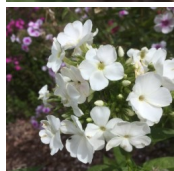

Washington

Lumivalge õis kollakas-rohelise tsentriga. Varred püstised ja harunenud. Õied avanevad mitte korruga ja seega ei tekki suurt ühtlast õisikut. Rikkalik lehestik.

Hinnang: Pole veel hinnatud

Hind