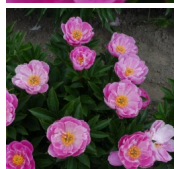

## Waltz

Aretaja klehm. Erkroosa lihtõis, mis õitsedes pleegib heledamaks. Keskvarajane õitseja. Kõik õied avanevad peaaegu korraga. Puhmiku kõrgus on 30 cm ja toestamist ei vaja. Foto: Graefswinning

Hinnang: Pole veel hinnatud