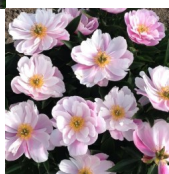

## Waltz

Aretaja klehm. Erkroosa lihtõis, mis õitsedes pleegib heledamaks. Keskvarajane õitseja. Kõik õied avanevad peaaegu korraga. Puhmiku kõrgus on 30 cm ja toestamist ei vaja. Foto: Graefswinning

Hinnang: Pole veel hinnatud