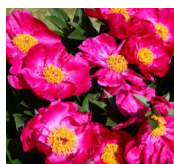

Wally

Krekler/ Klehm, 2003. *P. lactiflora*. Tume, vaarik-punane, kahe-realine lihtõis. Kroonlehed on veidi kortus ja lainelised. Õitseb keskmisel õitseajal. Igal varrel kolm punga, mis tagab rikkaliku ja pika õitsemise. Lehestik paikneb õienuppude lähedal. Madal jässakas taim. Puhmiku kõrgus 55-60 cm. Nimetatud Klehmi onu Wally Bolte auks. Foto: Sirpa Luoma, Soome