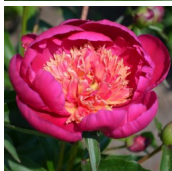

## Waikiki

Lins, 1967. *P. lactiflora*. Ebatavalist punast tooni jaapani-tüüpi õis, mille diameeter on 14 cm. Välimisi kroonlehti on 2 rida, mis hoiavad tassi kuju. tsentris olev kuhik on moodustunud punastest staminoodidest, mille ääred ja tipud on kreemjad. Keskvarajane õitseja. Tumerohelised läikivad lehed ja täiuslikud, tugevad sirged varred. Puhmiku kõrgus 70 cm. Foto 2 : Sulev Savisaar