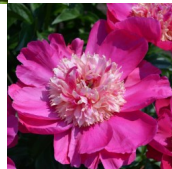

## Waikiki

Lins, 1967. *P. lactiflora*. Ebatavalist punast tooni jaapani-tüüpi õis, mille diameeter on 14 cm. Välimisi kroonlehti on 2 rida, mis hoiavad tassi kuju. tsentris olev kuhik on moodustunud punastest staminoodidest, mille ääred ja tipud on kreemjad. Keskvarajane õitseja. Tumerohelised läikivad lehed ja täiuslikud, tugevad sirged varred. Puhmiku kõrgus 70 cm. Foto 2 : Sulev Savisaar