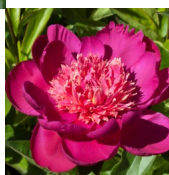

## Waikiki

Lins, 1967. *P. lactiflora*. Ebatavalist punast tooni jaapani-tüüpi õis, mille diameeter on 14 cm. Välimisi kroonlehti on 2 rida, mis hoiavad tassi kuju. tsentris olev kuhik on moodustunud punastest staminoodidest, mille ääred ja tipud on kreemjad. Keskvarajane õitseja. Tumerohelised läikivad lehed ja täiuslikud, tugevad sirged varred. Puhmiku kõrgus 70 cm. Foto 2 : Sulev Savisaar