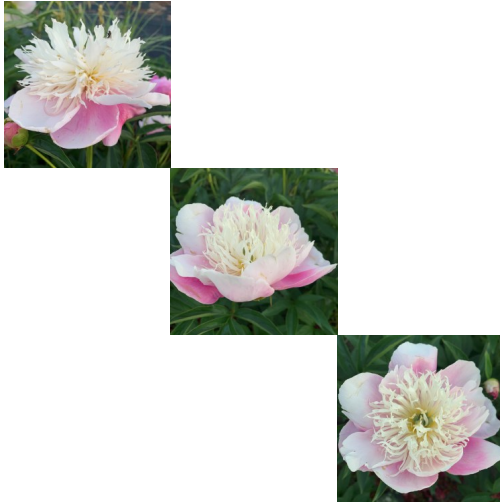

Vista

Kelsey, 1938. *P. lactiflora*. Roosade suurte kroonlehtedega õis, mis ümbritsevad valgete staminoodide kuhja. Kasvatab kõrvalpungi. Keskmisel õitseajal õitseja. Puhmiku kõrgus 70 cm.

Hinnang: Pole veel hinnatud