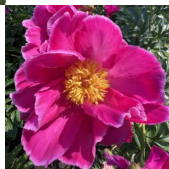

## Virgilijus

Skeiviene, Leedu, 1947. *P. lactiflora*. Saadud 'Pierre Reygnoux' x 'Auguste Dessertiga' ristamisel. Punane (karmiinroosa) keskmise suurusega kahe kroonlehereaga lihtõie diameeter 18 cm. Tolmukaniidid ja -pead on kollased, emakasuudmed punased. Õitseb keskmisel õitseajal. Puhmiku kõrgus 90 - 100 cm. Fotod: Marika Vartla, Eesti Foto 3 : Kaunase Botaanikaead