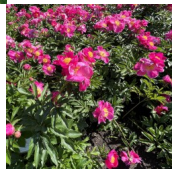

## Virgilijus

Skeiviene, Leedu, 1947. *P. lactiflora*. Saadud 'Pierre Reygnoux' x 'Auguste Dessertiga' ristamisel. Punane (karmiinroosa) keskmise suurusega kahe kroonlehereaga lihtõie diameeter 18 cm. Tolmukaniidid ja -pead on kollased, emakasuudmed punased. Õitseb keskmisel õitseajal. Puhmiku kõrgus 90 - 100 cm. Fotod: Marika Vartla, Eesti Foto 3 : Kaunase Botaanikaead