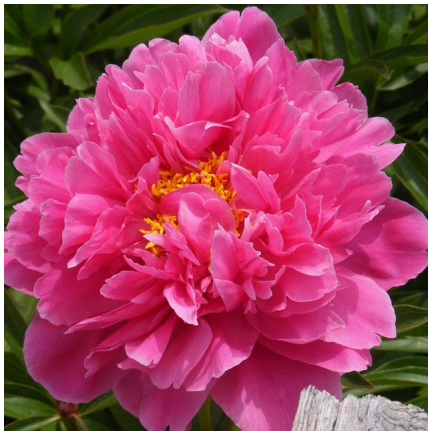

## Vina Kauss

Dukalskis, 2006. P. lactiflora. Tumeroosa pooltäidis- kuni täidisõis, mille keskel on nähtaval tumekollased tolmukad. Keskhilise õitseajaga sort. Puhmiku kõrgus 80-100 cm. Foto: Dukalskis