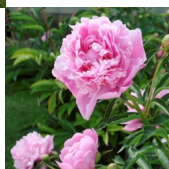

Ville de Lyon

Riviere, 1924. *P. lactiflora*. Roosa täidisõis, mille diameeter on 16-18 cm. Keskmisel õitseajal õitseja. Puhmiku kõrgus 80-90 cm. Lõhnab.

Hinnang: Pole veel hinnatud

Hind

[Küsi selle toote kohta küsimus](#)