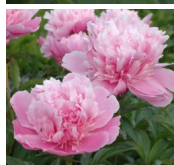

Ville de Lyon

Riviere, 1924. *P. lactiflora*. Roosa täidisõis, mille diameeter on 16-18 cm. Keskmisel õitseajal õitseja. Puhmiku kõrgus 80-90 cm. Lõhnab.

Hinnang: Pole veel hinnatud

Hind

[Küsi selle toote kohta küsimus](#)