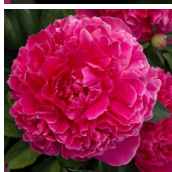

## Victor Hugo

Crousse, 1885. *P. lactiflora*. Erkpunane kera kujuline täidisõis. Hilise õitseajaga sort. Roheline lehestik on keskmise suurusega ja sile. Lõhn on üsna ebameeldiv. Väga sarnane sordiga 'Felix Crousse'. Foto: Riviere, Prantsusmaa