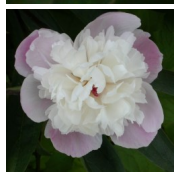

Victoire Lemon

Miellez, Prantsusmaa, 1858 P. lactiflora. Pehme helelilla tooniga täidisõis. Välimised kroonlõhred on suured ja ümarad, sisemised heledamad ja väiksemad. Tsentrist on näha vaarikpunased emakasuudmed. Õitseb keskmisel õitseajal. APS poolt soovituslik sordi eemaldus. Foto: Walter Good, Shveits