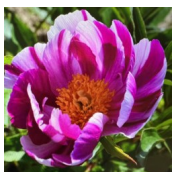

## Verrücktes Zebra

Schulze, 2017. P. lactiflora. Lilla- roosa triibuline lihtõis, mis hoiab pikalt kausi kuju. Keskhilise õitseaajaga sort. Foto: Schulze

Hinnang: Pole veel hinnatud

**Hind**

[Küsi selle toote kohta küsimus](#)