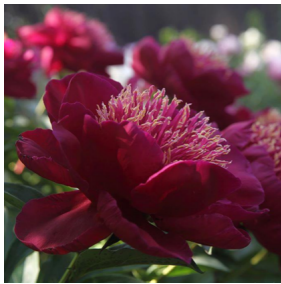

Verotshka

Popov, 2001. *P. lactiflora*. Tume, pruunikas-punane jaapani-tüüpi õis, mille diameeter on 16 cm. Õis ei pleegi. Õitseb keskmisel perioodil. Tumerohelised lehed on siledad, varred hästi sirged. Püstise puhmiku kõrgus 75-80 cm. Väga hea sort lõikelilleks. Haiguskindel ja vastupidav halvale ilmale. Lõhnab.