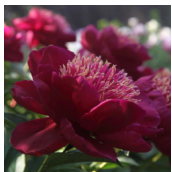

Verotshka

Popov, 2001. *P. lactiflora*. Tume, pruunikas-punane jaapani-tüüpi õis, mille diameeter on 16 cm. Õis ei pleegi. Õitseb keskmisel perioodil. Tumerohelised lehed on siledad, varred hästi sirged. Püstise puhmiku kõrgus 75-80 cm. Väga hea sort lõikelilleks. Haiguskindel ja vastupidav halvale ilmale. Lõhnab.