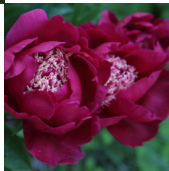

Verotshka

Popov, 2001. *P. lactiflora*. Tume, pruunikas-punane jaapani-tüüpi õis, mille diameeter on 16 cm. Õis ei pleegi. Õitseb keskmisel perioodil. Tumerohelised lehed on siledad, varred hästi sirged. Püstise puhmiku kõrgus 75-80 cm. Väga hea sort lõikelilleks. Haiguskindel ja vastupidav halvale ilmale. Lõhnab.