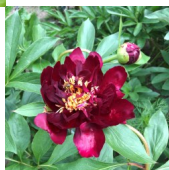

## Valkyrie

Seidl/ Bremer, 2021. Hüübriidi vanemateks 'Blushing Princess' x 'Sable' x Eclipse'. Sügav punane pooltäidis -kuni täidisõis, mille diameeter on 15 cm. Tsentris asuvad väiksemad kroonlehed on segamini tolmukatega. Nad muutuvad kortduliseks ja nende äärtele võivad ilmuda valged servad. Keskvarajane õitseja. Viljakas. Varajane lehestik ilmub punasena, mis omandab hiljem rohelise värvuse. Puhmiku kõrgus 85-90 cm. Ei lõhna. Sügav veripunane värvus on seotus Norra mütoloogia tegelasega, kes määras kindlaks, kes sureb või jääb elama lahingus. Foto: Riitta Juonola, Soome