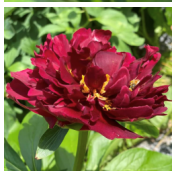

## Valkyrie

Seidl/ Bremer, 2021. Hüübriidi vanemateks 'Blushing Princess' x 'Sable' x Eclipse'. Sügav punane pooltäidis -kuni täidisõis, mille diameeter on 15 cm. Tsentris asuvad väiksemad kroonlehed on segamini tolmukatega. Nad muutuvad kortduliseks ja nende äärtele võivad ilmuda valged servad. Keskvarajane õitseja. Viljakas. Varajane lehestik ilmub punasena, mis omandab hiljem rohelise värvuse. Puhmiku kõrgus 85-90 cm. Ei lõhna. Sügav veripunane värvus on seotus Norra mütoloogia tegelasega, kes määras kindlaks, kes sureb või jääb elama lahingus. Foto: Riitta Juonola, Soome