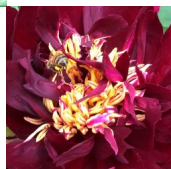

## Valkyrie

Seidl/ Bremer, 2021. Hüübriidi vanemateks 'Blushing Princess' x 'Sable' x Eclipse'. Sügav punane pooltäidis -kuni täidisõis, mille diameeter on 15 cm. Tsentris asuvad väiksemad kroonlehed on segamini tolmukatega. Nad muutuvad kortduliseks ja nende äärtele võivad ilmuda valged servad. Keskvarajane õitseja. Viljakas. Varajane lehestik ilmub punasena, mis omandab hiljem rohelise värvuse. Puhmiku kõrgus 85-90 cm. Ei lõhna. Sügav veripunane värvus on seotus Norra mütoloogia tegelasega, kes määras kindlaks, kes sureb või jääb elama lahingus. Foto: Riitta Juonola, Soome