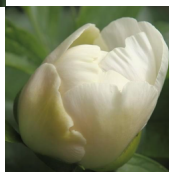

Valentina Dashkova

Jelisejev, 2015. Hübrid saadud 'Salmon Dream' x 'Roy Pherson Best Yellow' ristamisel. Kahvatukollane suurte kroonlehtedega tassikujuline lihtõis, mille diameeter on 16 cm. Tassi kuju säilib õitsemise lõpuni. Kollased tolmukad suurendavad kollase tooni olemust. Varajane õitseja. Sirgete vartega puhmik. Suured, kergelt läikivad helerohelised lehed. Lõhnab. Sort saanud nime suvilateküla Valentinovski looja auks.