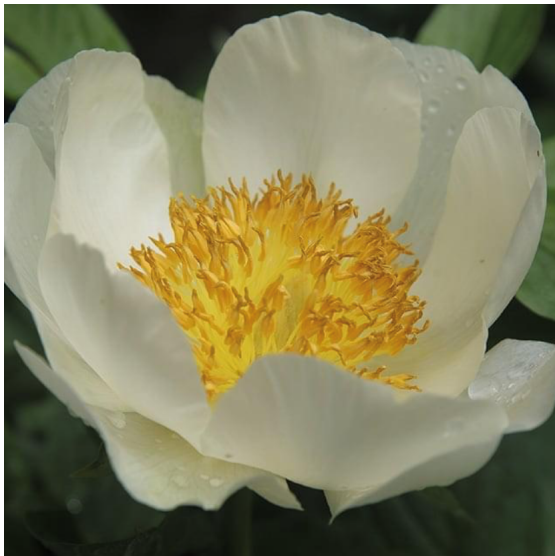

Valentina Dashkova

Jelisejev, 2015. Hübrid saadud 'Salmon Dream' x 'Roy Pherson Best Yellow' ristamisel. Kahvatukollane suurte kroonlehtedega tassikujuline lihtõis, mille diameeter on 16 cm. Tassi kuju säilib õitsemise lõpuni. Kollased tolmukad suurendavad kollase tooni olemust. Varajane õitseja. Sirgete vartega puhmik. Suured, kergelt läikivad helerohelised lehed. Lõhnab. Sort saanud nime suvilateküla Valentinovski looja auks.