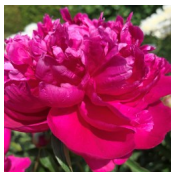

## Valencia

Lins, 1941. *P. lactiflora*. Punane täidisõis, mis suurepäraselt täidetud ja kõrge krooniga, kuid mitte kera-kujuline. Õie diameeter 16 cm. Keskhiiline õitseja. Sirged varred. Puhmiku kõrgus 70 cm. Fotod 1, 2 ja 4: Marika Vartla Foto 3 : Sulev Savisaar, Eesti