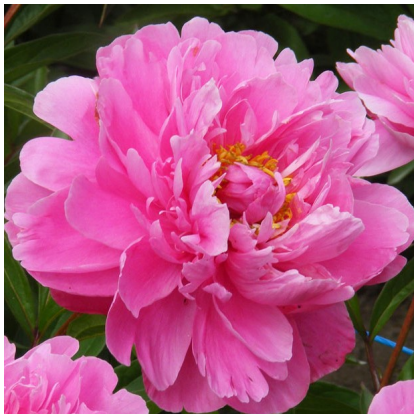

## Valdniedce

Dukalskis, 2006. *P. lactiflora*. Särav roosa, ohev täidisõis, mille keskel nähtaval kollaste tolmukate ring. Keskhilise õitseajaga sort. Puhmiku kõrgus on 100-120 cm. Lõhnab! Foto: Janis Dukalskis