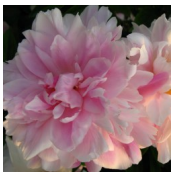

Vakaris

Skeiviene, 1964. P.lactiflora. Heleroosa, ebaühtlase tooniga pooltäidis-õis. Kroonlehed on pikergused ja nende ääred on heledamad. Pleekimine toimub väljast õie südame poole. Foto 1: Kaunase Botaanikaaed Fotod: Marika Vartla