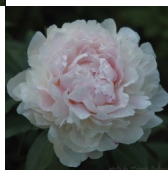

## Uspéh

Krasnova, 1957. Seemik 131/57. P. lactiflora. Valge, keskmise tihedusega ja kollaste tolmukatega roos-tüüpi täidisõis, mille diameeter on 14 cm. Roosakas süda pleekub õitsedes valgeks. Keskiline õitseja. Puhmiku kõrgus 60 - 80 cm. Tugev aroom meenutab kergelt jasmiini. Foto: Marina Balassis