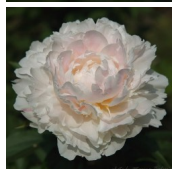

## Uspéh

Krasnova, 1957. Seemik 131/57. P. lactiflora. Valge, keskmise tihedusega ja kollaste tolmukatega roos-tüüpi täidisõis, mille diameeter on 14 cm. Roosakas süda pleekub õitsedes valgeks. Keskiline õitseja. Puhmiku kõrgus 60 - 80 cm. Tugev aroom meenutab kergelt jasmiini. Foto: Marina Balassis