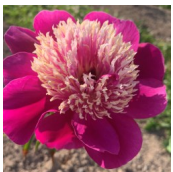

Ursa Major

Klehm, 2000. P. lactiflora. Sügav karmiinpunane, mitme-realine jaapani-tüüpi õis, mille diameeter on 16 cm. Tsentris asuvad punaste staminoodide tipud on teravad ja heledad. Õitseb keskmisel perioodil. 3-4 punga varrel. Ilus lehestik, tugevad varred. Puhmiku kõrgus 90 cm. Lõhnab. Foto 1: Marika Vartla Foto 2: Riitta Juonola, Soome