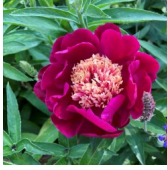

Ursa Major

Klehm, 2000. P. lactiflora. Sügav karmiinpunane, mitme-realine jaapani-tüüpi õis, mille diameeter on 16 cm. Tsentris asuvad punaste staminoodide tipud on teravad ja heledad. Õitseb keskmisel perioodil. 3-4 punga varrel. Ilus lehestik, tugevad varred. Puhmiku kõrgus 90 cm. Lõhnab. Foto 1: Marika Vartla Foto 2: Riitta Juonola, Soome