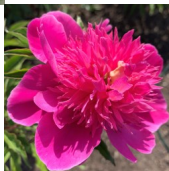

Una Howard

Kelway, 1929, Inglismaa. *P. lactiflora*. Punane anemooni-tüüpi pooltäidisõis, mis õitsedes muutub karmiinpunaseks. Välimised kroonlehed on suured ja laiad, sisemised pikad ja kitsad, moodustades õie keskele kuhiku. See annab sordile erilise võlu. Puhmiku kõrgus 80 cm. Kolleksioonides väga harva esinev sort! Fotod: Marika vartla