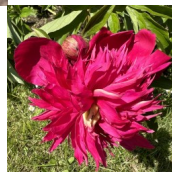

Una Howard

Kelway, 1929, Inglismaa. *P. lactiflora*. Punane anemooni-tüüpi pooltäidisõis, mis õitsedes muutub karmiinpunaseks. Välimised kroonlehed on suured ja laiad, sisemised pikad ja kitsad, moodustades õie keskele kuhiku. See annab sordile erilise võlu. Puhmiku kõrgus 80 cm. Kolleksioonides väga harva esinev sort! Fotod: Marika vartla