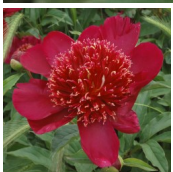

## Tulagi

Lins, 1945. P. lactiflora. Briljantpunane, suur jaapani- tüüpi õis. Välimised kroonlehed on suured ja tsentis kitdad tumedamada petaloidid, mille otsad on kollased või valged. Keskvarajane õitseja. Sirged varred. Puhmiku kõrgus 100 - 110 cm. Foto 1: Riviere