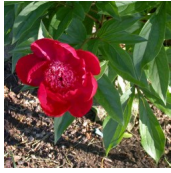

## Tulagi

Lins, 1945. P. lactiflora. Briljantpunane, suur jaapani- tüüpi õis. Välimised kroonlehed on suured ja tsentis kitdad tumedamada petaloidid, mille otsad on kollased või valged. Keskvarajane õitseja. Sirged varred. Puhmiku kõrgus 100 - 110 cm. Foto 1: Riviere