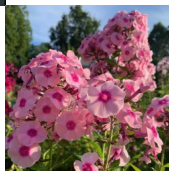

Triinu

Aretusaasta 2016. Sordi Adessa Pink Eye vabatoilmlemise seemik. Soe heleroosa , rattakujuline õis purpuse, ilmeka silmaga tsentris. Õie diameeter 3,0-3,5 cm. Kõrge püramiidjas õisik. Sügisel hiljem on järelõitsemine juhul, kui vanad õisikud on eemaldatud. Tugevad püstised varred. Toestamist ei vaja. Küllalt rikkalik lehestik. Vastupidav halvale ilmale. Magus meeldiv lõhn, kerge ja peen.