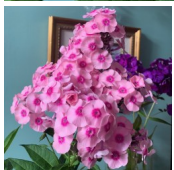

Triinu

Aretusaasta 2016. Sordi Adessa Pink Eye vabatoilmlemise seemik. Soe heleroosa , rattakujuline õis purpuse, ilmeka silmaga tsentris. Õie diameeter 3,0-3,5 cm. Kõrge püramiidjas õisik. Sügisel hiljem on järelõitsemine juhul, kui vanad õisikud on eemaldatud. Tugevad püstised varred. Toestamist ei vaja. Küllalt rikkalik lehestik. Vastupidav halvale ilmale. Magus meeldiv lõhn, kerge ja peen.