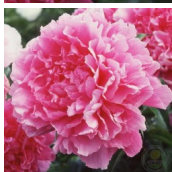

## Tondeleyo

Lins, 1942. *P. lactiflora*. Tumeroosa tihe, roos-tüüpi täidisõis, mille diameeter on 15 cm. Õis on tolmukateta. Õitseb keskhilisel perioodil. Puhmiku kõrgus 105 cm. Foto 2: Sulev Savisaar. Eesti