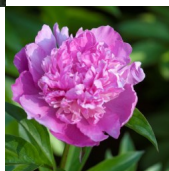

## Tondeleyo

Lins, 1942. *P. lactiflora*. Tumeroosa tihe, roos-tüüpi täidisõis, mille diameeter on 15 cm. Õis on tolmukateta. Õitseb keskhilisel perioodil. Puhmiku kõrgus 105 cm. Foto 2: Sulev Savisaar. Eesti