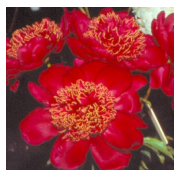

## Tish

Tischler, 1972. P. lactiflora. Tumepunane jaapani-tüüpi õis, mille diameeter on 16 cm. Hiline õitseja. Puhmiku kõrgus 85 cm. Foto: Marika Vartla

Hinnang: Pole veel hinnatud

**Hind**

[Küsi selle toote kohta küsimus](#)