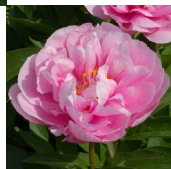

## Tini Keeman

Joshua Shcolten, 2022. Hübrid. Lõheroosa, roosi tüüpi õienupuga, pool- kuni täidisõis, mille diameeter on 16 cm. Kroonlehtedel esineb vahel tumeroosid leegitsevaid triipe. Välimised kroonlehed on kortsus ja voltis. Emakasuudmed on tumeroosad. Omab nii õietolmu kui ka seemneid. Varajase õitseaajaga sort, Rohelised, laiad teravatipulised lehed. Jõuline kasvaja. Puhmiku kõrgus on 70 cm. Nime saanud aretaja kalli ema järgi, kes alati kõiki inspireeris. Foto: Peanyshop