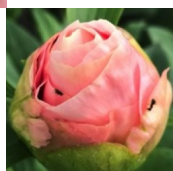

## Tini Keeman

Joshua Shcolten, 2022. Hübrid. Lõheroosa, roosi tüüpi õienupuga, pool- kuni täidisõis, mille diameeter on 16 cm. Kroonlehtedel esineb vahel tumeroosid leegitsevaid triipe. Välimised kroonlehed on kortsus ja voltis. Emakasuudmed on tumeroosad. Omab nii õietolmu kui ka seemneid. Varajase õitseaajaga sort, Rohelised, laiad teravatipulised lehed. Jõuline kasvaja. Puhmiku kõrgus on 70 cm. Nime saanud aretaja kalli ema järgi, kes alati kõiki inspireeris. Foto: Peanyshop