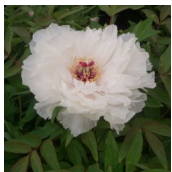

Ting Ting Yu Li

Päritolumaa Hiina. Nimetus Mädaepa mõisas 'Noor Baleriin'. Puispojeng, mida pole vaja sügisel tagasi lõigata. Lumivalge, läbipaistva tekstuuriga pool-kuni täidisõis. Kroonlehed on lainelised ja meenutavad baleriini kleiti. Tsentris paistavad rohelised emakad ja vaarikpunased emakasuudmed, mida ümbritseb kitsas ring peenikesi tolmukaid. Õitseb keskmisel perioodil. Elegantsed kitsamad matid lehed, misa kohati punaka tooniga. Põõsa kõrgus 150-200 cm. Vajab tuulevaikset, drenaazhitud istutuskohta. Imeilus!! Foto: Hiina