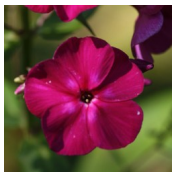

Terts

Rattakujuline, tume purpur-punane õis, millele õitsedes lisandub heledam täheke tsentris. Õie diameeter 3-3,6 cm. Kroonlehed kattuvad. Pika õietorukese tõttu tugeva vihma korral vajuvad õied ajutiselt longu, kuid taastuvad kiiresti. Hõre lehestik. Kitsas, püstine puhmik, toestust ei vaja. Tüüpilise floksilõhnaga.