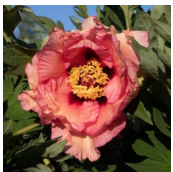

Terpsichore

Daphnis, 1977. P. Lutea hübriid saadud 'Amber Moon' x F2A ristamisel. Oranzhikas lihtõis roosade varjude ja veinipunaste äärtega. Kroonlehed on lainelised, kergelt kortsus ja lendlevad tuules, meenutades tantsurituuaali. Õitsedes pleegib heledamaks. Tsentris asuvad helekollaste emakasuudmetega rohelised emakad, mida ümbritsevad pikad tolmukad. Keskvarajane õitseja. Varred on puitunud. Põõsa kõrgus 110 cm. Foto: Walter Good, Shveits