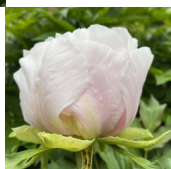

TENI

Aretaja teadmata, päritolumaa Jaapan. *P. suffruticosa*. Tõlkes tähendab 'Taevakleit'. Helerosa / Valge pooltäidisõis, mille diameeter on kuni 28 cm. Varajane õitseja. Põõsa kõrgus 150 cm. Lõhnab. Foto 1: internet Fotod 2-7: Marika Vartla