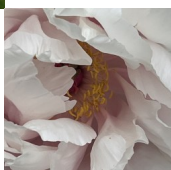

TENI

Aretaja teadmata, päritolumaa Jaapan. *P. suffruticosa*. Tõlkes tähendab 'Taevakleit'. Helerosa / Valge pooltäidisõis, mille diameeter on kuni 28 cm. Varajane õitseja. Põõsa kõrgus 150 cm. Lõhnab. Foto 1: internet Fotod 2-7: Marika Vartla