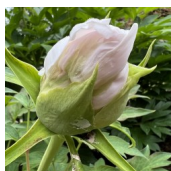

TENI

Aretaja teadmata, päritolumaa Jaapan. *P. suffruticosa*. Tõlkes tähendab 'Taevakleit'. Helerosa / Valge pooltäidisõis, mille diameeter on kuni 28 cm. Varajane õitseja. Põõsa kõrgus 150 cm. Lõhnab. Foto 1: internet Fotod 2-7: Marika Vartla