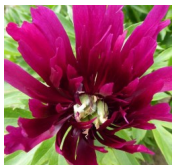

Tansanit

Volker Emrich. itoh-hübriid. Tumevioletne, mitme-realine sinakas lihtõis. Välimised kroonlehed on kitsad ja pikad, sisemised lühikesed. Õie põhjalaik on tumedam. Suured rohelised emakad. Liigile tüüpiline lehestik. Sort on uus ja seega damed puudulikud.