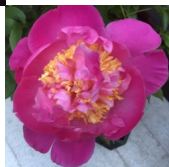

Tamate - Boku

Päritolumaa Jaapan. APS registrisse kantud 1913.a. *P. lactiflora*. Vanaroosa, suur, 2-realine jaapani-tüüpi õis. Õitseb rikkalikult hooaja keskel. Nahkjad lehed, tugevad varred. Puhmiku kõrgus 75 cm. Nõrk aroom. Foto: Riviere, Prantsusmaa