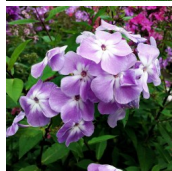

## Talvepealinn

Aretaja Ljubov Golubitskaja. Suur lilla õis suure valge tähega tsesentris. Kroonlehed kergelt alla kaardunud. Ilusasti koondunud tihe ovaalne õisik. Tumedad varred annavad kena kontrasti heledate õisikutega Väga ilus puhas, värskelilla toon!