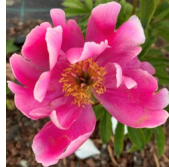

Tadas

Skeiviene, 1970. *P. lactiflora*. Punakas-lilla tassi-kujuline lihtõis kuldsete tolmukatega tsentris. Heleroosade suudmetega rohelised emakad muutuvad küpsedes punakaks. Keskmise õitseajaga sort. Fotod 1-5: Marika Vartla Fotod 6: Kaunase Botaanikaaed