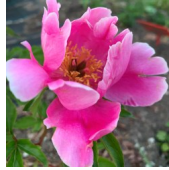

Tadas

Skeiviene, 1970. *P. lactiflora*. Punakas-lilla tassi-kujuline lihtõis kuldsete tolmukatega tsentris. Heleroosade suudmetega rohelised emakad muutuvad küpsedes punakaks. Keskmise õitseajaga sort. Fotod 1-5: Marika Vartla Fotod 6: Kaunase Botaanikaaed