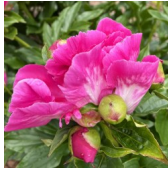

Tadas

Skeiviene, 1970. *P. lactiflora*. Punakas-lilla tassi-kujuline lihtõis kuldsete tolmukatega tsentris. Heleroosade suudmetega rohelised emakad muutuvad küpsedes punakaks. Keskmise õitseajaga sort. Fotod 1-5: Marika Vartla Fotod 6: Kaunase Botaanikaaed