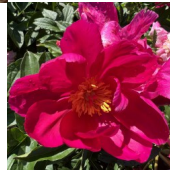

Tadas

Skeiviene, 1970. *P. lactiflora*. Punakas-lilla tassi-kujuline lihtõis kuldsete tolmukatega tsentris. Heleroosade suudmetega rohelised emakad muutuvad küpsedes punakaks. Keskmise õitseajaga sort. Fotod 1-5: Marika Vartla Fotod 6: Kaunase Botaanikaaed