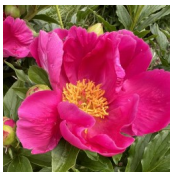

Tadas

Skeiviene, 1970. *P. lactiflora*. Punakas-lilla tassi-kujuline lihtõis kuldsete tolmukatega tsentris. Heleroosade suudmetega rohelised emakad muutuvad küpsedes punakaks. Keskmise õitseajaga sort. Fotod 1-5: Marika Vartla Fotod 6: Kaunase Botaanikaaed