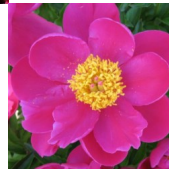

Tadas

Skeiviene, 1970. *P. lactiflora*. Punakas-lilla tassi-kujuline lihtõis kuldsete tolmukatega tsentris. Heleroosade suudmetega rohelised emakad muutuvad küpsedes punakaks. Keskmise õitseajaga sort. Fotod 1-5: Marika Vartla Fotod 6: Kaunase Botaanikaaed